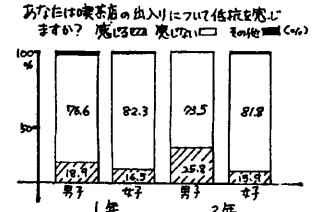

あなたは喫茶店に出入り したことがありますか？

制限で喫茶店に入った比は別ありますか？

制限で喫茶店に入った比は別ありますか？

制限で喫茶店に入った比は別ありますか？

かたはら、

かたはら、

かたはら、

練習の成果 現わる

- ◆テニス部
 - 練習内容：サーブ、バックハンド、フォアハンド
 - 練習場所：テニスコート
 - 練習時間：18時～20時
- ◆卓球部
 - 練習内容：サーブ、ドライブ、バックハンド
 - 練習場所：体育館
 - 練習時間：18時～20時
- ◆柔道部
 - 練習内容：基本動作、組手、寝技
 - 練習場所：体育館
 - 練習時間：18時～20時

練習の成果現わる

練習の成果現わる

練習の成果現わる