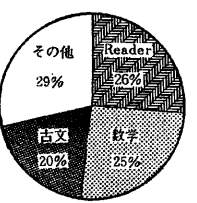

あなたは何部？

—新入生クラブ加入状況—

新入生のクラブ加入状況は、以下の通りである。この結果から、新入生は、様々なクラブに加入し、学校生活を送っていることがわかる。特に、運動系クラブへの加入者が多く、新入生は、積極的に学校生活を送っていることが窺われる。また、文化部やサークルへの加入者も増加しており、新入生は、多岐にわたる活動に参加していることがわかる。

部名	男子	女子	合計
文化部	0	0	0
音楽部	0	0	0
書道部	1	0	1
美術部	3	0	3
写真部	1	0	1
華道部	0	4	4
茶華部	5	3	8
吹奏楽部	17	4	21
英語部	5	4	9
物理部	4	0	4
軽音楽部	18	5	23
キョー	5	4	9
演劇部	0	2	2
新聞部	0	2	2
文化部	25	28	53
運動部	20	20	40
合計	20	20	40

青木菓子店
おかし、パン、いろいろあります
官前橋通り
TEL 62-3521

スポーツ用品専門店
ヤマザキスポーツ
TEL (64) 1115
(64) 1116
adidas

文具・事務用品
いがし
校章・襟章・ボタン有ります
TEL (65) 2611
越谷市柳町2-15 (越高通り)

溺死寸前…ガイドの海 あんちよこ

特集

アンケートの結果

近頃、教科書ガイドが、生徒の間に浸透している。使うのがあるていど考えている人も少なくない。なぜ、使うのか？どういう使い方がいいのか。もっと、教科書ガイドの在り方について考えてみるべきではないか。ここで今一度、真剣に考えてみよう。

Q1. あなたはガイドを使っていますか？ (1, 2, 3年)

Q2. 使った教科は？ (1, 2, 3年)

Q3. あなたはガイドを必要だと思いますか？

Q4. 最も必要だと思う教科は？

活発な活動を

購買委員会

購買委員会の活動は、生徒の生活に密着している。例えば、夏休みの買い出しや、授業料の徴収など、生徒の生活をサポートしている。また、学校の行事やイベントにも積極的に参加している。購買委員会の活動は、生徒の生活に欠かせない存在となっている。