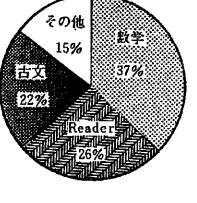

あなたは何部？

—新入生クラブ加入状況—

新入生のクラブ加入状況は、以下の通りである。この結果から、新入生は、様々なクラブに加入し、学校生活を送っていることがわかる。特に、運動系クラブへの加入者が多く、新入生は、積極的に学校生活を送っていることが窺われる。また、文化部やサークルへの加入者も増加しており、新入生は、多岐にわたる活動に参加していることがわかる。

部名	男子	女子	合計
文化部	0	0	0
音楽部	0	0	0
書道部	1	0	1
美術部	3	0	3
写真部	1	0	1
華道部	0	4	4
茶華部	5	3	8
吹奏楽部	17	4	21
英語部	5	4	9
物理部	4	0	4
軽音楽部	18	5	23
キョー	5	4	9
演劇部	0	2	2
新聞部	0	2	2
文化部	25	28	53
運動部	20	20	40
合計	20	20	40

Q1. あなたはガイドを使っていますか？ (1, 2, 3年)

Q2. 使った教科は？ (1, 2, 3年)

Q3. あなたはガイドを必要だと思いますか？

Q4. 最も必要だと思う教科は？

活発な活動を

購買委員会

購買委員会の活動は、生徒の生活に密着している。例えば、夏休みの買い出しや、授業料の徴収など、生徒の生活をサポートしている。また、学校の行事やイベントにも積極的に参加している。購買委員会の活動は、生徒の生活に欠かせない存在となっている。